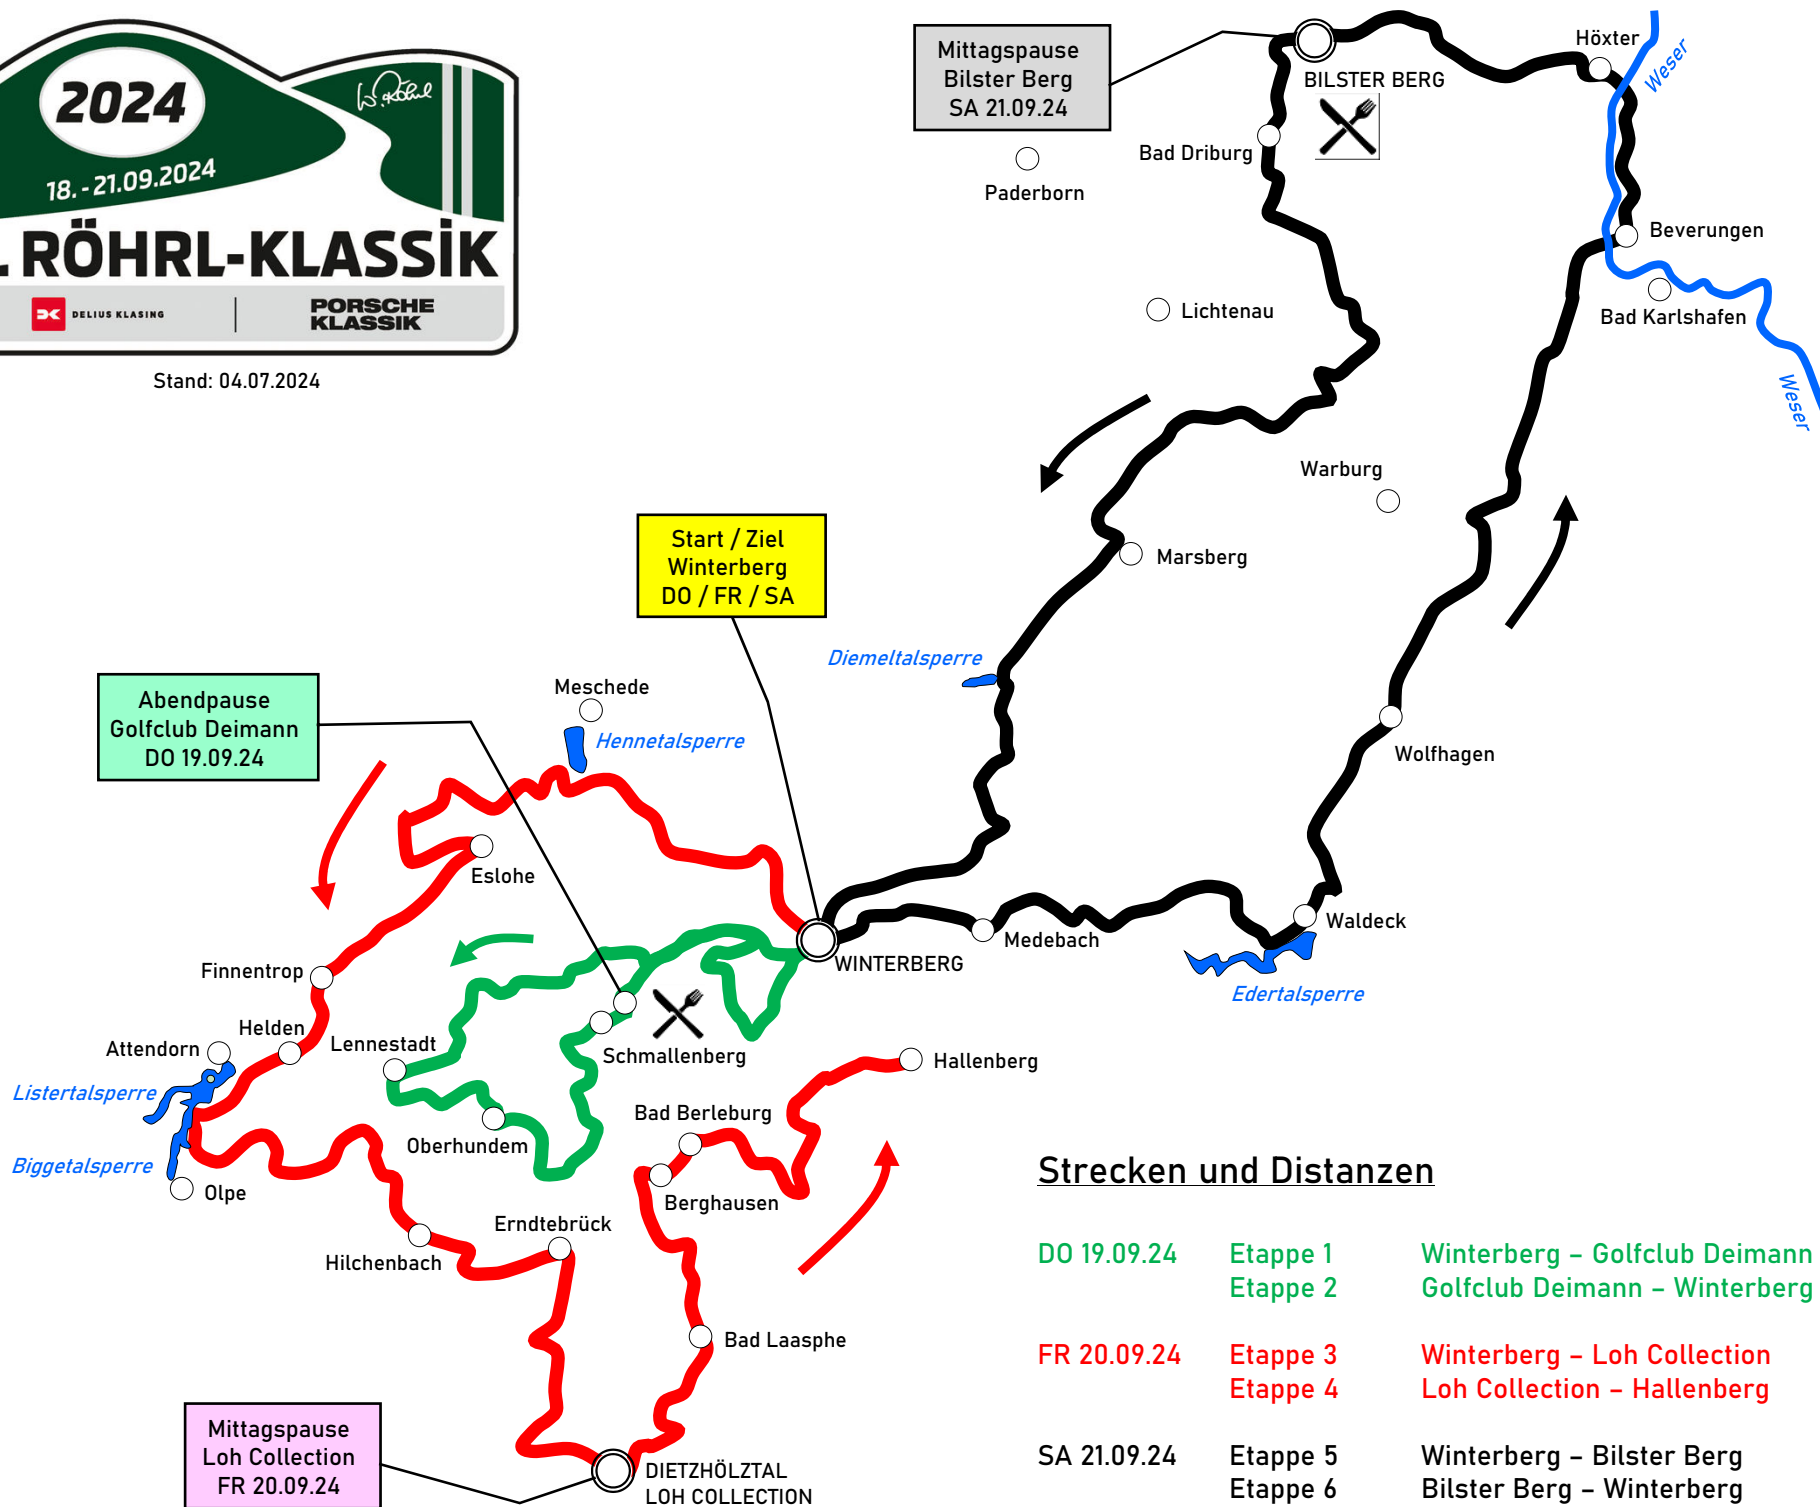

Stand: 04.07.2024

Strecken und Distanzen

DO 19.09.24	Etappe 1	Winterberg – Golfclub Deimann	107 km
	Etappe 2	Golfclub Deimann – Winterberg	49 km
FR 20.09.24	Etappe 3	Winterberg – Loh Collection	186 km
	Etappe 4	Loh Collection – Hallenberg	78 km
SA 21.09.24	Etappe 5	Winterberg – Bilster Berg	178 km
	Etappe 6	Bilster Berg – Winterberg	132 km